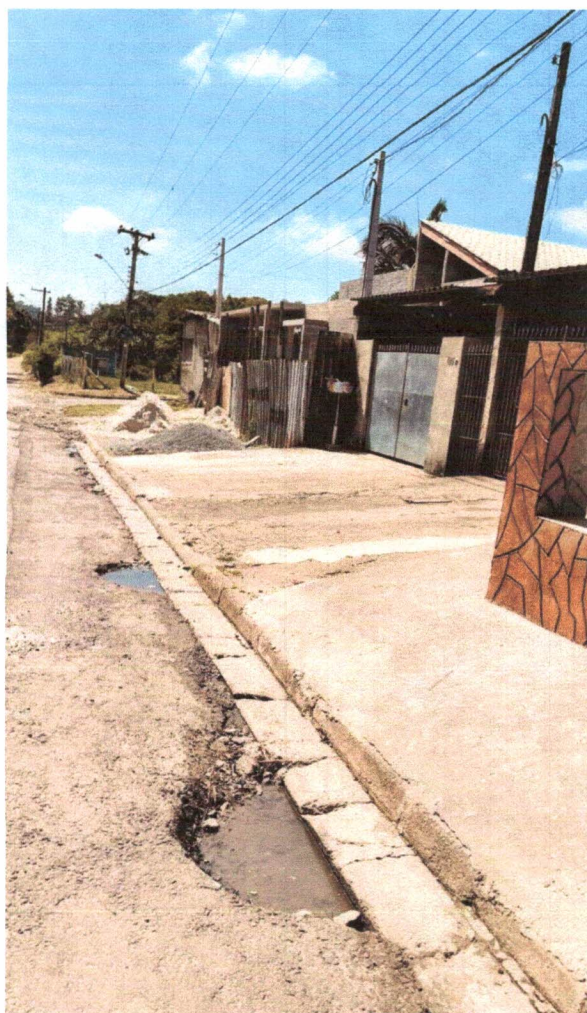

**REALIZAR DE MANUTENÇÃO DE GUIAS E SARGETAS EM TODA AS EXTENSÕES DAS
RUAS:
RUA NISHIO TADASI / RUA ORLANDO BORGES DA SILVA E RUA JOSÉ FERREIRA NO
BAIRRO 9 DE JULHO – MOGI DAS CRUZES-SP**

AT 24092 – Vereador Maurinho do Despachante