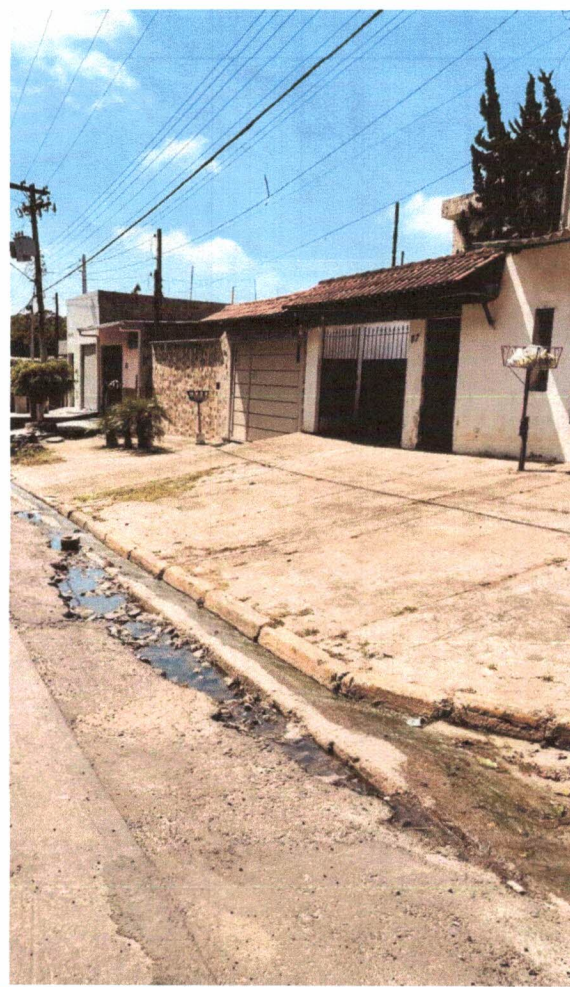

**REALIZAR DE MANUTENÇÃO DE GUIAS E SARGETAS EM TODA AS EXTENSÕES DAS
RUAS:
RUA NISHIO TADASI / RUA ORLANDO BORGES DA SILVA E RUA JOSÉ FERREIRA NO
BAIRRO 9 DE JULHO – MOGI DAS CRUZES-SP**

AT 24092 – Vereador Maurinho do Despachante